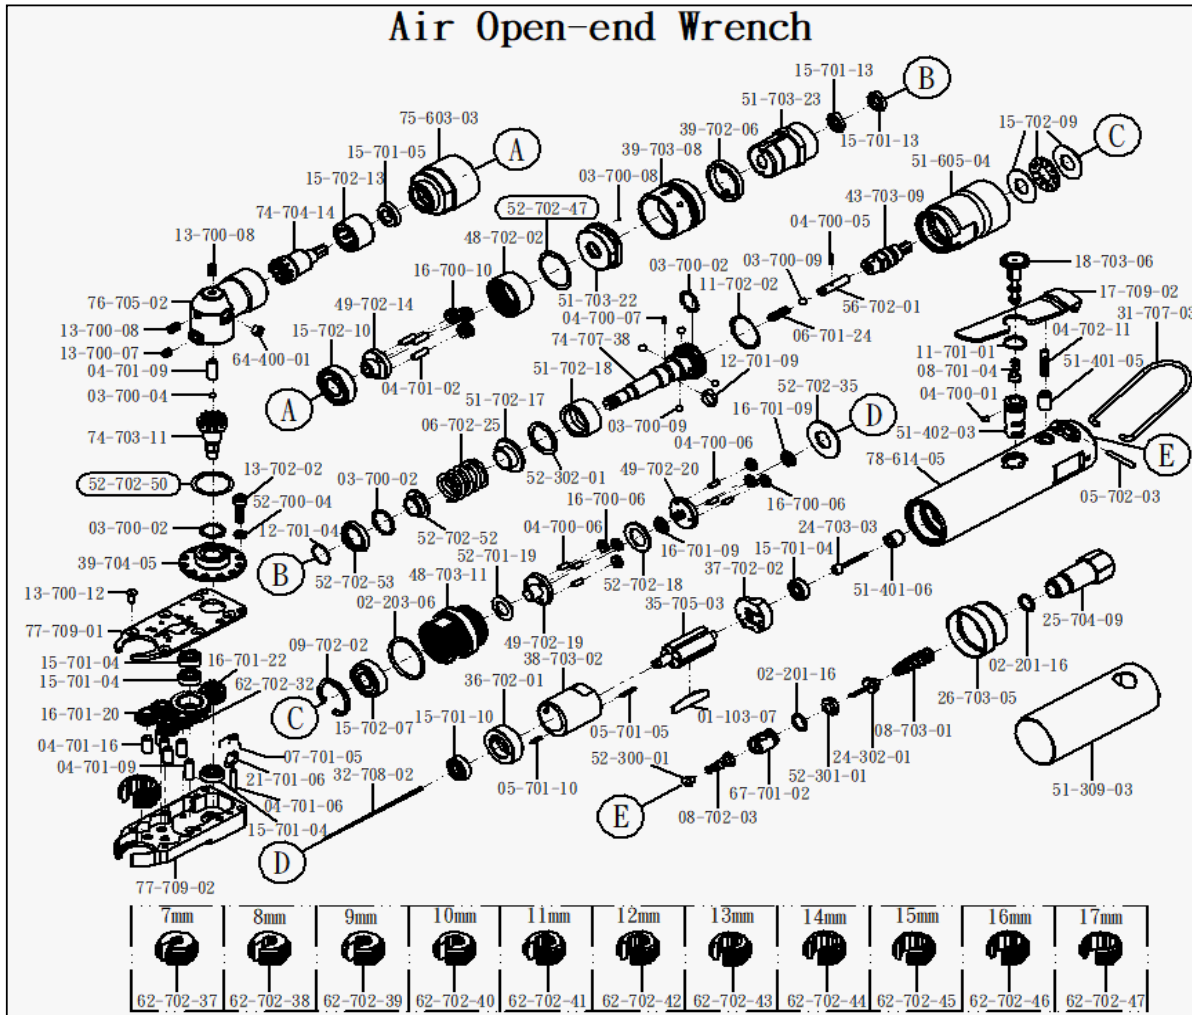

# OPC57315 AIR OPEN END WRENCH