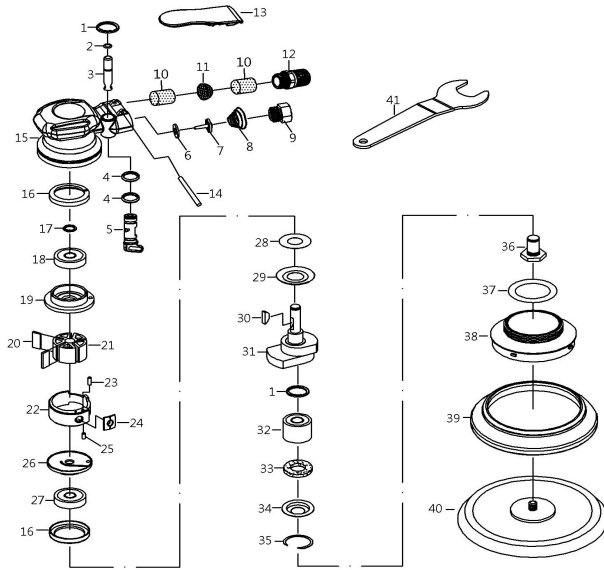

OPT-P309BW 6" Non-Vacuum 5mm Random Orbital Sander

NO	PART NO	DESCRIPTION	Q'TY	USD	NO	PART NO	DESCRIPTION	Q'TY	USD
01	OB-30	SNAP RING	2	\$0,60	22	ST246021A	CYLINDER	1	\$17,40
02	OB-04	O-RING	1	\$0,60	23	ST246014	PIN	1	\$0,60
03	ST316003	VALVE STEM	1	\$0,60	24	ST241624	BUSHING	1	\$1,20
04	OB-02	O-RING	2	\$0,60	25	81326	PIN (3*8)	1	\$0,60
05	ST316005	REGULATOR	1	\$3,00	26	STOB-25	FRONT PLATE	1	\$18,60
06	OB-06	WASHER	1	\$1,80	27	OB-26A	BEARING (6002ZZ)	1	\$7,80
07	STOB-08	VALVE	1	\$1,80	28	OB-28	WASHER	1	\$1,20
08	OB-09-1	SPRING	1	\$0,60	29	E-29	WASHER	1	\$1,80
09	70426	AIR INLET	1	\$3,00	30	ST70407	ROTOR KEY	1	\$1,80
10	SX-11	SILENCER	2	\$0,60	31	STS560-29	MOTOR SHAFT BALANCER (6")	1	\$22,20
11	SX-11.1	STAINLESS MESH	1	\$0,60	32	OB-101-32A	BEARING (TPI-5001)	1	\$0,00
12	A-11-X	SLEEVE	1	\$3,60	33	RS0132A	DUSTPROOF WASHER	1	\$1,20
13	STOB10313	LEVER	1	\$3,60	34	RS0133	WASHER	1	\$1,20
14	OB-101-14	PIN	1	\$0,60	35	OB-33	SNAP RING	1	\$1,20
15	STOB10315	HOUSING	1	\$19,20	36	S560-34	SHAFT	1	\$7,20
16	OB-16.2	RUBBER BUSHING	2	\$3,60	37	OB-16.1	WASHER	1	\$3,60
17	70410	SNAP RING	1	\$1,20	38	OB-101-34.4	HOUSING COVER	1	\$0,00
18	70048A	BEARING (6000ZZ)	1	\$7,20	39	ST2460N36	SHROUD	1	\$9,60
19	STOB-19	REAR PLATE	1	\$18,00	40	BTOB-38-6V0Y-T10	PAD	1	\$12,00
20	OB-20	ROTOR BLADE	5	\$1,20	41	BTOB-39-22	STOP SPANNER	1	\$3,60
21	STOB-21	ROTOR	1	\$12,00					