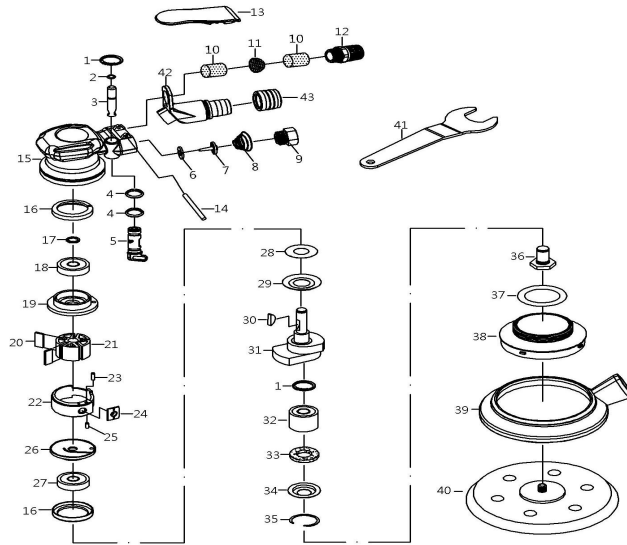

OPC-62303B 6" Central Vacuum 5mm Random Orbital Sander

NO	PART NO	DESCRIPTION	QTY	USD/PC	NO	PART NO	DESCRIPTION	QTY	USD/PC
01	OB-30	SNAP RING	2	\$1,20	23	ST246014	PIN	1	\$1,20
02	OB-04	O-RING	1	\$1,20	24	ST241624	BUSHING	1	\$1,80
03	ST316003	VALVE STEM	1	\$1,20	25	81326	PIN (3*8)	1	\$1,20
04	OB-02	O-RING	2	\$1,20	26	STOB-25	FRONT PLATE	1	\$18,60
05	ST316005	REGULATOR	1	\$3,00	27	OB-26A	BEARING (6002ZZ)	1	\$4,80
06	OB-06	WASHER	1	\$2,40	28	OB-28	WASHER	1	\$1,20
07	STOB-08	VALVE	1	\$2,40	29	E-29	WASHER	1	\$1,80
08	OB-09-1	SPRING	1	\$1,20	30	ST70407	ROTOR KEY	1	\$1,80
09	70426	AIR INLET	1	\$3,60	31	STS560-29	MOTOR SHAFT BALANCER (6")	1	\$25,20
10	SX-11	SILENCER	2	\$1,20	32	OB-101-32A	BEARING(5001)	1	\$4,80
11	SX-11.1	STAINLESS MESH	1	\$1,20	33	RS0132A	DUSTPROOF WASHER	1	\$1,80
12	A-11-X	SLEEVE	1	\$4,80	34	RS0133	WASHER	1	\$1,20
13	STOB10313	LEVER	1	\$4,20	35	OB-33	SNAP RING	1	\$1,80
14	OB-101-14	PIN	1	\$1,20	36	S560-34	SHAFT	1	\$7,20
15	STOB10315	HOUSING	1	\$21,60	37	OB-16.1	WASHER	1	\$4,20
16	OB-16.2	RUBBER BUSHING	2	\$4,20	38	OB-101-34.4	HOUSING COVER	1	\$12,00
17	70410	SNAP RING	1	\$1,20	39	ST246036	SHROUD	1	\$16,80
18	70048A	BEARING (6000ZZ)	1	\$8,40	40	BTOB-38-6V6Y-T10	PAD	1	\$12,00
19	STOB-19	REAR PLATE	1	\$18,00	41	BTOB-39-22	STOP SPANNER	1	\$4,20
20	OB-20	ROTOR BLADE	5	\$1,20	42	STOB10342	VACUUM ADAPTER	1	\$0,00
21	STOB-21	ROTOR	1	\$14,40	43	EM90121	VACUUM ADAPTER (29mm)	1	\$13,80
22	ST246021A	CYLINDER	1	\$19,20					