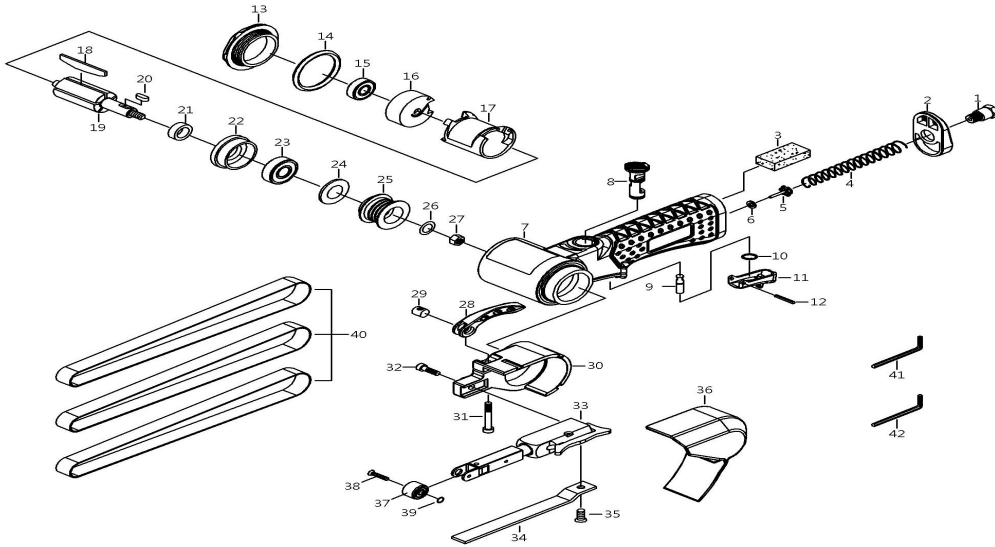

## OPT-P701C Air Belt Sander (3/8"X13" )

NO	PART NO	DESCRIPTION	Q'TY	usd	NO	PART NO	DESCRIPTION	Q'TY	usd
1	ST70601	AIR INLET	1	<b>\$3,00</b>	23	70048A	BEARING (6000ZZ)	1	<b>\$5,40</b>
2	ST70602	EXHAUST COVER	1	<b>\$1,80</b>	24	ST70664	DUSTPROOF WASHER	1	<b>\$0,60</b>
3	ST70603	SILENCER (60L)	1	<b>\$1,20</b>	25	ST70727	DRIVE PULLEY	1	<b>\$8,40</b>
4	ST70604	SPRING	1	<b>\$1,44</b>	26	ST70628	WASHER (6.4x11.5x1.6t)	1	<b>\$0,60</b>
5	ST288315	VALVE	1	<b>\$1,20</b>	27	ST70629	NUT (M6)	1	<b>\$0,60</b>
6	ST288316	WASHER	1	<b>\$0,60</b>	28	ST187550	TRIGGER	1	<b>\$3,60</b>
7	ST70607	HOUSING	1	<b>\$32,40</b>	29	ST187551	BUSHING	1	<b>\$2,40</b>
8	ST-70608	REGULATOR SET	1	<b>\$2,40</b>	30	ST70632	GUARD HUB	1	<b>\$7,20</b>
9	ST-70612	VALVE STEM SET	1	<b>\$1,20</b>	31	BT246652-4	SCREW	1	<b>\$0,60</b>
10	2HG-16A	SNAP RING (STW-9)	1	<b>\$0,60</b>	32	2HG4-32	SCREW (M5x0.8Px12L)	1	<b>\$0,60</b>
11	ST-70614	SAFTY THROTTLE LEVER	1	<b>\$3,60</b>	33	ST-70648	TENSION BAR SET	1	<b>\$48,00</b>
12	12012,1	SPRING PIN (3x24L)	1	<b>\$0,60</b>	34	ST70640	SHOE	1	<b>\$3,00</b>
13	ST70616	CAP	1	<b>\$4,80</b>	35	80528	SCREW (M5x0.8Px6L)	1	<b>\$0,60</b>
14	90443	O-RING (AS029)	1	<b>\$0,60</b>	36	ST70634	GUARD COVER	1	<b>\$3,00</b>
15	22536A	BEARING (626ZZ)	1	<b>\$3,60</b>	37	ST-70653B	IDLE PULLEY SET	1	<b>\$15,00</b>
16	ST70619	REAR PLATE	1	<b>\$9,00</b>	38	ST70654	SCREW (M3x0.5P)	1	<b>\$2,40</b>
17	ST-70620	CYLINDER SET	1	<b>\$18,00</b>	39	ST70661	WASHER (4.1x6x0.4t)	1	<b>\$0,60</b>
18	ST70622	ROTOR BLADE	6	<b>\$1,20</b>	40	ST70657-40#	SANDING BELT (40#)	1	<b>\$0,00</b>
19	ST70623	ROTOR	1	<b>\$15,60</b>	40	ST70657-60#	SANDING BELT (60#)	1	<b>\$0,00</b>
20	ST70624	KEY	1	<b>\$1,20</b>	40	ST70657-80#	SANDING BELT (80#)	1	<b>\$0,00</b>
21	ST25125	BEARING SPACER	1	<b>\$1,20</b>	41	ST70659	HEX (2mm)	1	<b>\$0,60</b>
22	ST70625	FRONT PLATE	1	<b>\$12,00</b>	42	23039	HEX (3mm)	1	<b>\$0,60</b>